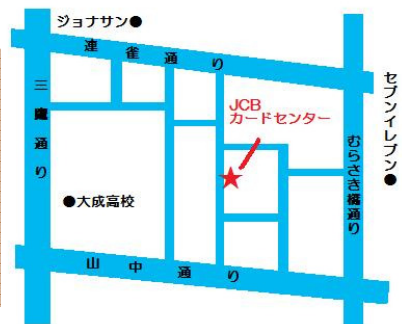

かし
菓子

フェス **プラス**
+

第2回みたか福祉施設自主製品フェスタ

3月7日(土)午前11時～午後2時(雨天決行)
JCBカードセンターエントランス前広場

三鷹市内の福祉施設で作っている

お菓子(クッキーやマフィン) / 模擬店(フランクフルト、山菜おこわ)

手作り品(ステンシルはがき、ハンカチ) / 野菜の試食販売など

三鷹ひまわり第三共同作業所・むうぶ中原・食茶房むうぶ・にじの会ワークショップハーモニー・
アクティビティセンターはばたけ・みたか街かど自立センター・三鷹はなの会ワークセンターい
くせい工房・三鷹はなの会ワークセンターきょうどう・なかよし教室・リビングハウスマム